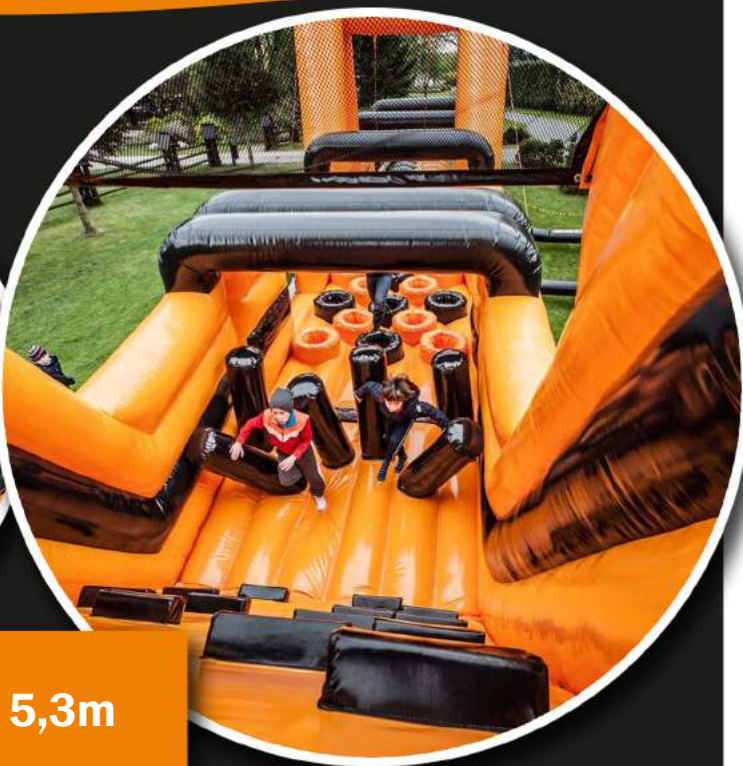

Giganci Wipeout Planet to wydarzenie, które wskrzesi rodzinnego ducha sportu! Uczestnicy przeżyją niesamowitą przygodę znaną tylko z programów telewizyjnych. Dla widowni niezwykle widowiskowe show.

25 gigantycznych torów skumulowanych w jednym miejscu to ok 6000 metrów kwadratowych pełnej adrenaliny.

TORY PRZESZKÓD

Cena netto + VAT 23%
Transport 2 zł/km

IMPERIUM ARENA

Absolutny HIT wymiataczy 2016 roku.
Niewyobrażalnie gigantyczna dawka sportowych emocji.
W zasięgu twojej ręki. Największa Arena zmagania do rywalizacji na tej półkuli.
Oddajemy Państwu we władanie 43,5 metrowy niesamowity Tor przeszkód.
Esencja Gigantów zaklęta w jedno urządzenie. Na uczestników czekają latające kule,
wystające sople, obrotowe ramię
zbijaka, zjeżdżalnie, skok do celu na miękką poduchę, poziome dmuchane kręgi,
spowalniające rowy, wspinanie po siatce pajęczej oraz tunele z dmuchanych
pierścieni. Jedyny i niepowtarzalny tor przeszkód do rywalizacji.
Poznaj swoje sportowe możliwości – poznaj ... Imperium Arenę.

wymiary:
43,5m x 3,5m x 5,3m
cena: 6500 zł

SKOK Z OLIMPU

Odważyłbyś się skoczyć z Olimpu? Po raz pierwszy w Polsce, Giganci Wipeout Planet prezentują Skok Z Olimpu jedyne takie bezpieczne dmuchane urządzenie do wykonania bezpiecznego skoku na miękką poduchę. Wyzwała niesamowite pokłady adrenaliny w uczestnikach. Należy wspiąć się na wysokość prawie 7 metrów i z uśmiechem na ustach oddać skok na miękką trzywarstwową poduchę. Technika skoku dowolna, nagrodzona gromkimi brawami zebranego tłumu.

Startujemy pokonując wystające sople i wspinając się na 3 metrową ściankę. Zjeżdżamy, omijając wystający pionowo blok i wskakujemy na olbrzymi walec. Potem czeka na nas łukowy tunel, sople, ścianki, ponownie walec i to jeszcze nie koniec. Jest to jeden z najbardziej naszpikowanych przeszkodami torów w naszej ofercie.