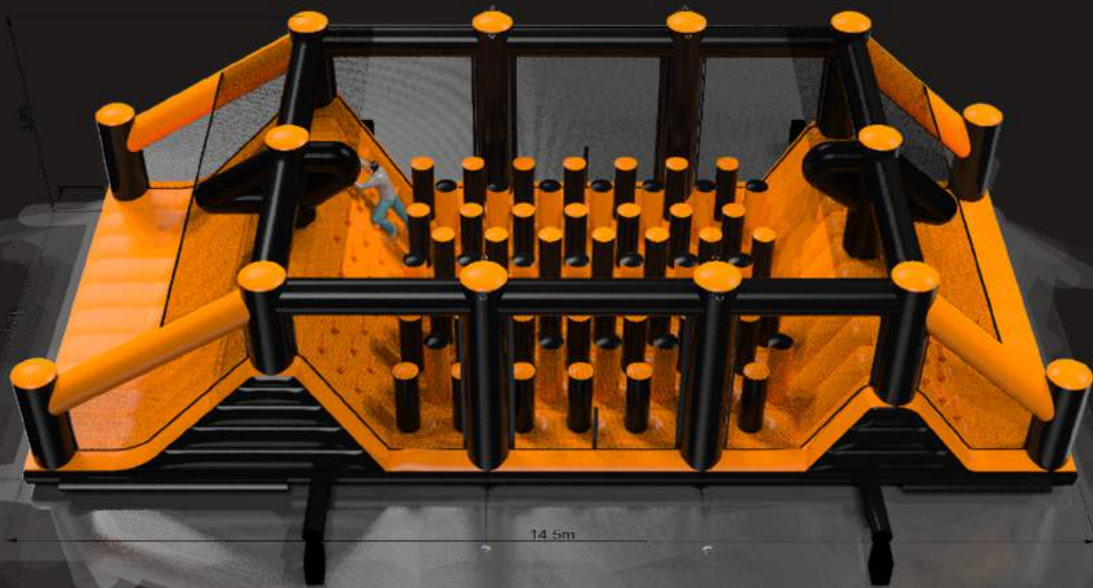

Rywalizujące osoby mogą startować z dwóch końców labiryntu i wygrywa ta, która pierwsza dotrze do mety. Rodzice z dziećmi mogą się doskonale bawić, szukając siebie nawzajem.

wymiary:
15,4m x 7,7m x 2,2m
cena: 2600 zł - 1500zł - 1szt.

GÓRA SYZYFA

Przygotujcie się na niesamowitą zabawę. Specjalnie zaprojektowana arena do wspinaczki. Dzięki oryginalnemu kostiumowi z rzepami zawodnik musi wspiąć się na sam szczyt na wysokość 4 m nad ziemią przyklejając się dosłownie do ściany, a następnie zejść na sam dół. W konkurencji mogą startować jednocześnie dwie osoby.

wymiary:
5,5m x 3,5m x 4m
cena: 1500 zł

TOR SPARTAKUSA

Wspaniałe nowe urządzenie do rywalizacji pojedynczej lub grupowej. Zawodnik musi wspiąć się na szeroką ścianę (7 m), zrobić szybki zjazd i pokonać wielki labirynt stojących pionowo dmuchanych sopli. Dla wysportowanych i odważnych istnieje szybsza metoda, mianowicie przeskakiwanie z sopla na sopol. Jest to jedyna w swoim rodzaju taka arena w Europie.