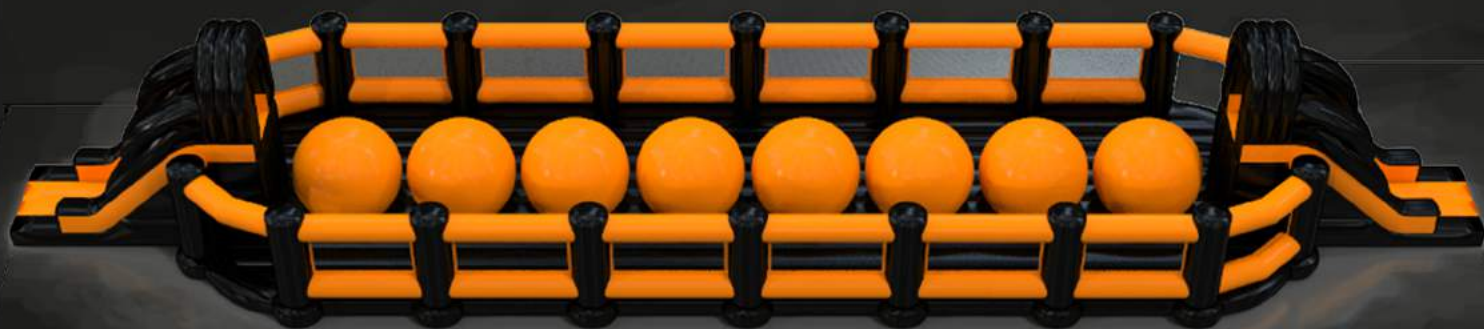

wymiary:
14,5m x 6,7m x 3,9m
cena: 2800 zł

WIPEOUT QUBE

Absolutny HIT wmiataaczy 2016 roku Wipeout Qube. Sportowy, 24 metrowy tor przeszkód, który powstał specjalnie dla Giganci Wipeout Planet.

Nie spotkasz go w żadnym innym kraju. Specjalnie skonstruowane bloki skoczne, oddalone od siebie w różnych odległościach, zastąpiły standardowe kule dmuchane. Tor jest zdecydowanie trudniejszy technicznie od zwykłego toru przeszkód wipeout, ponieważ ciężiej utrzymać równowagę. Biegnij i nie próbuj się zatrzymać gdyż zaczniesz się automatycznie zsuwać.

wymiary:
24,2m x 6,8m x 4,3m
cena: 3000 zł

PUCHAR GIGANTÓW

Tutaj dobra celność będzie niezbędna.
Należy trafić do środka pucharu,
który sięga aż 5 metrów nad ziemią.

wymiary:
4m x 2,5m x 5m
cena: 800 zł

WIPEOUT MISTRZÓW

W końcu pojawił się tak wyczekiwany od lat, najtrudniejszy, dmuchany, 28 metrowy tor przeszkód wipeout na naszej planecie. Standardowo do pokonania były zawsze 4 dwumetrowe kule, natomiast Wipeout Mistrzów ma ich ... aż 8. Staramy się dowolną metodą dotrzeć do mety. Można przeskakiwać, pełzać na czworakach, wykonywać salta lub stosować swoją własną indywidualną technikę. Moc adrenaliny i wspaniała zabawa gwarantowana.