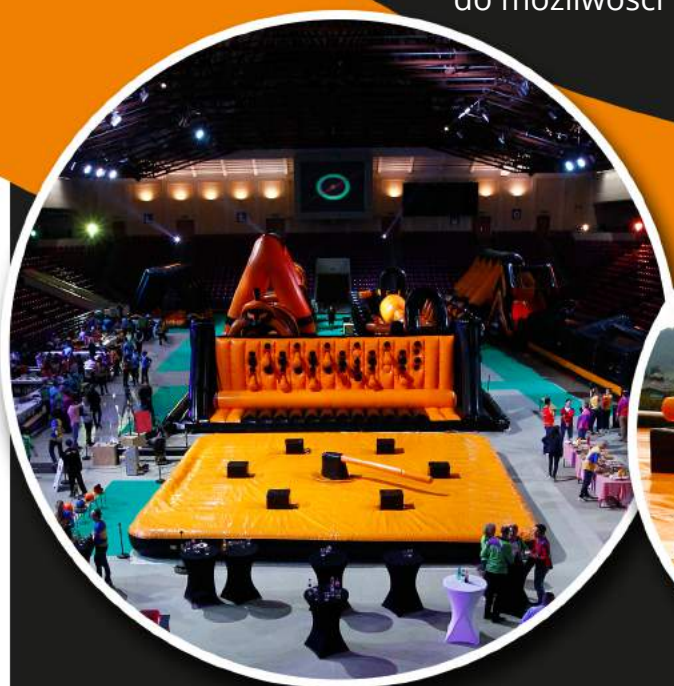

STRZAŁA ZEUSA

Jeśli lubisz adrenalinę i masz w sobie ducha rywalizacji ta konkurencja jest dla Ciebie. Na poduszce o wymiarach 10 m x 10 m znajduje się 6 stanowisk dla zawodników. Specjalnie sterowana strzała Zeusa będzie starała się zepchnąć

Ciebie na pomarańczowa strefę pokonanych. Musisz wykazać się refleksem, gdyż strzała obraca się w obu kierunkach z różną prędkością. Wygrywa zawodnik, który najdłużej utrzyma się na swoim podium. Opcjonalnie może startować 2 zawodników ustawionych naprzeciwko siebie. Po przeskoczeniu strzały należy dobiec do kolejnego podium. Prędkość strzały dostosowujemy do możliwości uczestników.

wymiary:
10m x 10m x 1,2m
cena: 4000 zł