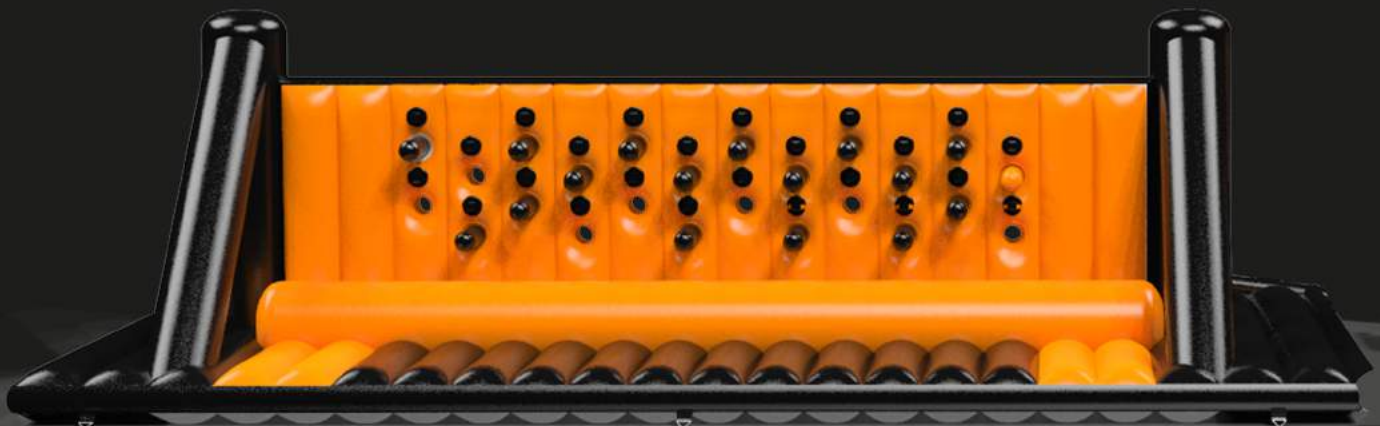

wymiary:
31/15,5m x 9,2m x 5m
cena: 3900 zł - 2500 zł- 1szt.

TORNADO ARENA

Niesamowita adrenalina podczas pokonywania Tornado Arena. Prezentujemy Państwu jedyną, niezwykłą i spektakularną pneumatyczną arenę, która służy do fantastycznego współzawodnictwa. Zabawa jest interakcyjna, ponieważ dwóch rywalizujących śmiazków pokonując swoją trzynastometrową ścieżkę może wyeliminować rywala. W naszym urządzeniu zainstalowany został sprytny system ruchomych zbijaków.