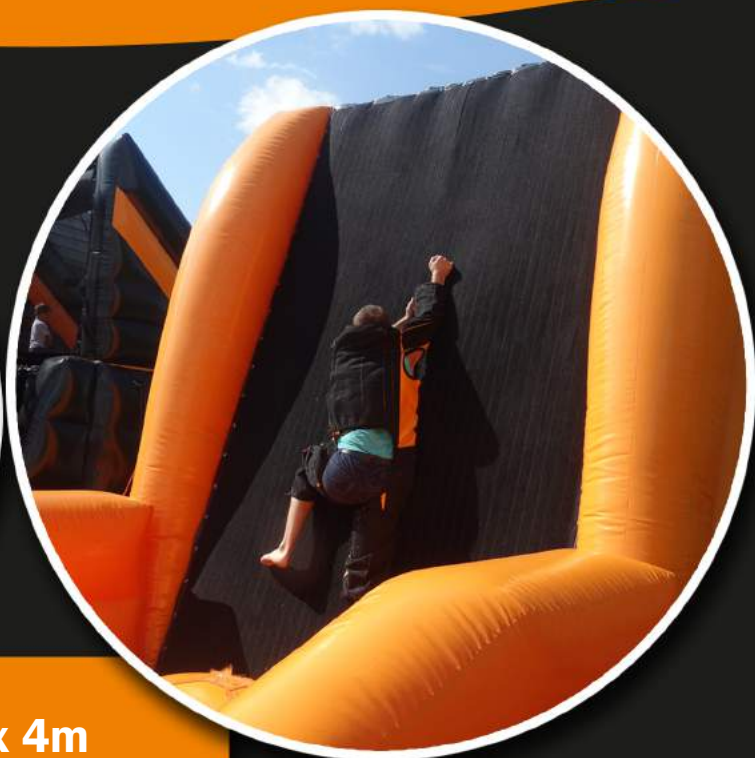

wymiary:
10,1m x 7,1m x 0,9m
cena: 2800 zł

RUBIKON ARENA

Zrób decydujący krok i znajdź drogę do wyjścia.
Niesamowite urządzenie składające się z dwóch połączonych ze sobą labiryntów.

Możemy rozgrywać na nim różnego rodzaju konkurencje lub wykorzystać jako atrakcja na piknik rodzinny.

GÓRA SYZYFA

Przygotujcie się na niesamowitą zabawę. Specjalnie zaprojektowana arena do wspinaczki. Dzięki oryginalnemu kostiumowi z rzepami zawodnik musi wspiąć się na sam szczyt na wysokość 4 m nad ziemią przyklejając się dosłownie do ściany, a następnie zejść na sam dół. W konkurencji mogą startować jednocześnie dwie osoby.