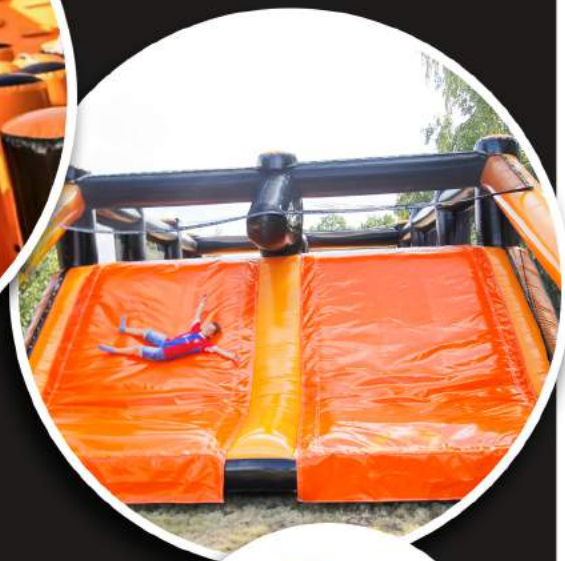

GÓRA SYZYFA

Przygotujcie się na niesamowitą zabawę. Specjalnie zaprojektowana arena do wspinaczki. Dzięki oryginalnemu kostiumowi z rzepami zawodnik musi wspiąć się na sam szczyt na wysokość 4 m nad ziemią przyklejając się dosłownie do ściany, a następnie zejść na sam dół. W konkurencji mogą startować jednocześnie dwie osoby.

wymiary:
14,5m x 6,7m x 3,9m
cena: 2800 zł

WIPEOUT QUBE

Absolutny HIT wmiataaczy 2016 roku Wipeout Qube. Sportowy, 24 metrowy tor przeszkód, który powstał specjalnie dla Giganci Wipeout Planet.

Nie spotkasz go w żadnym innym kraju. Specjalnie skonstruowane bloki skoczne, oddalone od siebie w różnych odległościach, zastąpiły standardowe kule dmuchane. Tor jest zdecydowanie trudniejszy technicznie od zwykłego toru przeszkód wipeout, ponieważ ciężiej utrzymać równowagę. Biegnij i nie próbuj się zatrzymać gdyż zaczniesz się automatycznie zsuwać.