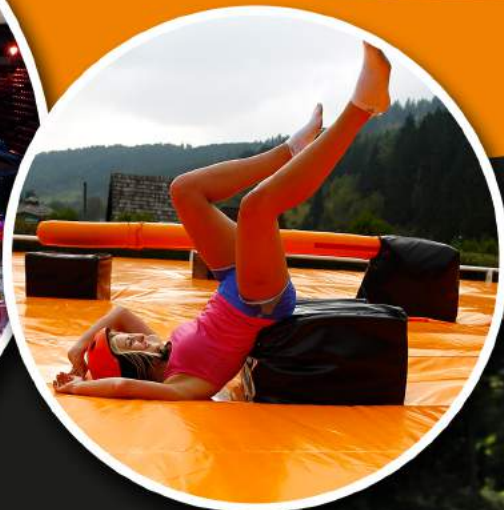

wymiary:
27,7m x 6,8m x 4,3m
cena: 4000 zł

GIGANCI

Dmuchana ścianka GIGANCI
Długość 14,4 m, wysokość 3 m

wymiary:
14m x 1m x 3m
cena: 800zł

STRZAŁA ZEUSA

Jeśli lubisz adrenalinę i masz w sobie ducha rywalizacji ta konkurencja jest dla Ciebie. Na poduszce o wymiarach 10 m x 10 m znajduje się 6 stanowisk dla zawodników. Specjalnie sterowana strzała Zeusa będzie starała się zepchnąć

Ciebie na pomarańczowa strefę pokonanych. Musisz wykazać się refleksem, gdyż strzała obraca się w obu kierunkach z różną prędkością. Wygrywa zawodnik, który najdłużej utrzyma się na swoim podium. Opcjonalnie może startować 2 zawodników ustawionych naprzeciwko siebie. Po przeskoczeniu strzały należy dobiec do kolejnego podium. Prędkość strzały dostosowujemy do możliwości uczestników.