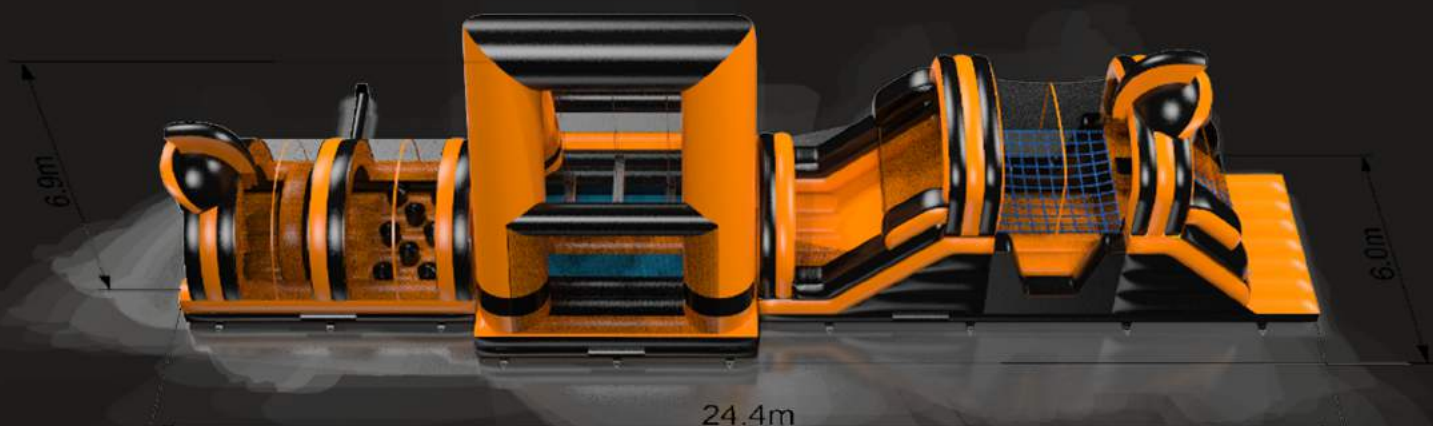

ARENA GLADIATORA

Na wzór legendarnej szkoły Gladiatorów stworzyliśmy tor przeszkód, który zaspokoi potrzeby największych wojowników. Jednocześnie może startować dwóch wojowników, jednak arena została tak zaprojektowana, że zwycięzca może być tylko jeden... Na starcie zawodnicy wspinają się po pajęczej sieci oddzielnymi torami. Potem przechodzą po związanych linach na drugi brzeg mostu zakończonego stromą zjeżdżalnią. Wbiegają na pojedynczą długą kładkę i muszą pokonać dystans uważając na rozbujane gilotyny. Na koniec pokonujesz tor przeszkód i wpadasz na metę. Istnieje możliwość wypełnienia wodą jednego z elementów. Długość rzeczywista konkurencji – 28 metrów.