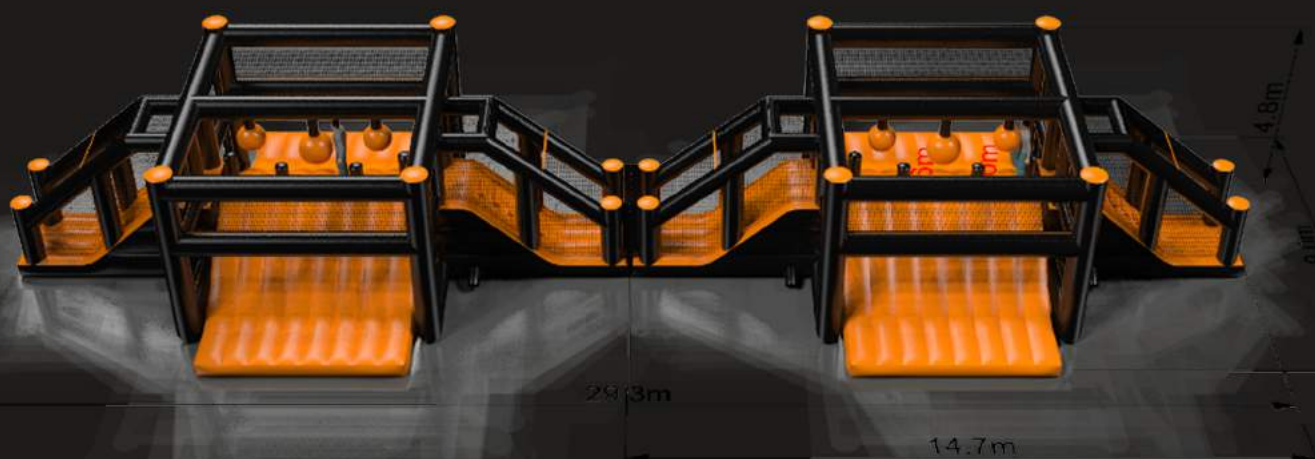

TOR PROMETEUSZA

Mityczny tor dla wojowników chcących sprawdzić swoją sprawność fizyczną. Pokonać będzie trzeba wystające sople oraz zdradliwe kule ognia. Cała ścieżka znajduje się na wysokości 2 metrów nad ziemią i w razie błędu gwarantowany masz szybki zjazd na sam dół. Dodatkową trudność stanowi bardzo śliski materiał na ścieżce, który nie wybacza błędów. Prometheus jest bardzo uniwersalny, ponieważ składa się z 2 takich samych 16-metrowych części. Można ustawić jako jeden 32-metrowy pojedynczy tor lub dwa 16-metrowe równorzędne tory do rywalizacji.